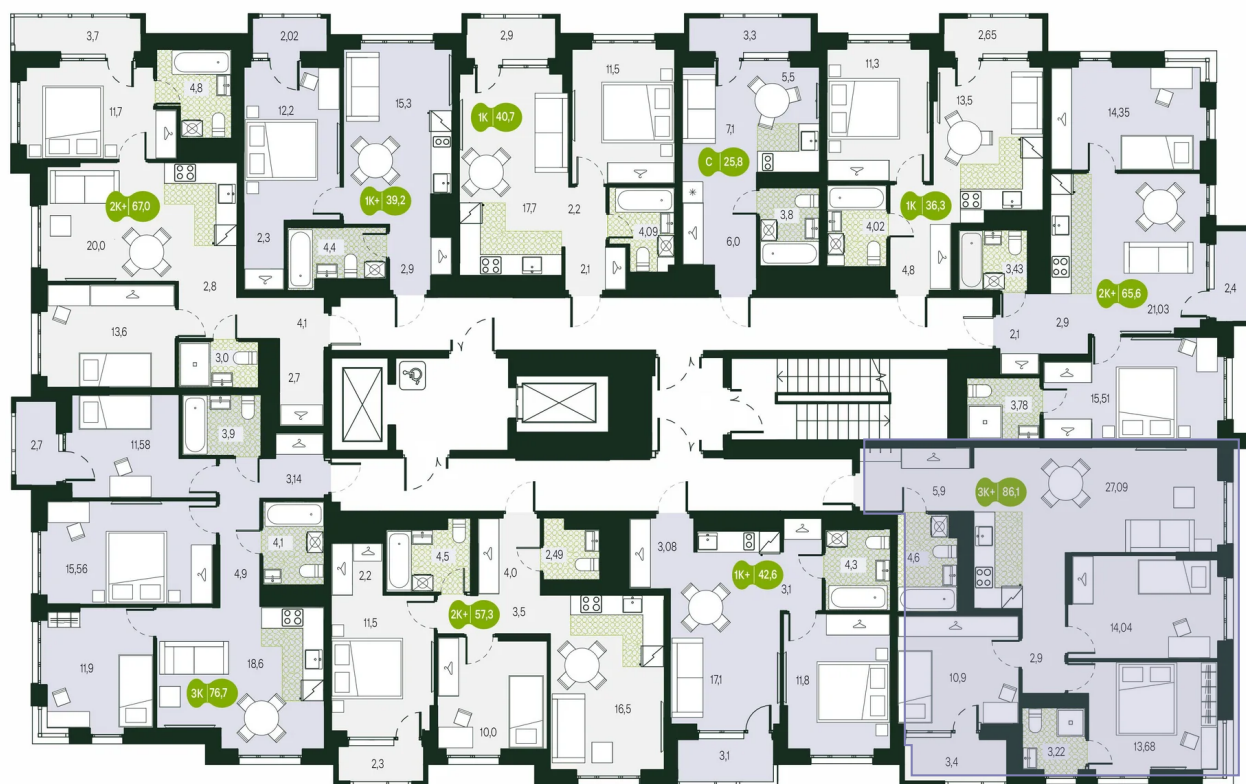

# 4 комнатная 86.1 м<sup>2</sup>

Отсканируйте QR-код и  
смотрите на сайте  
sg.priroda.dev

## 12 132 513 руб.

В ипотеку от 42 964 руб.

Во двор

Двор

Корпус	Секция 14	Этаж	6
Секция	4	Сдача	4 кв. 2026

20.09.2024, 00:57

Не является публичной офертой, цена может быть скорректирована.  
Информация взята с сайта «sg.priroda.dev»

# На этаже 6

4 комнатная 86.1 м<sup>2</sup>

20.09.2024, 00:57

Не является публичной офертой, цена может быть скорректирована.

Информация взята с сайта «sg.priroda.dev»

# На генплане Секция 1.4

4 комнатная 86.1 м<sup>2</sup>

20.09.2024, 00:57

Не является публичной офертой, цена может быть скорректирована.

Информация взята с сайта «sg.priroda.dev»