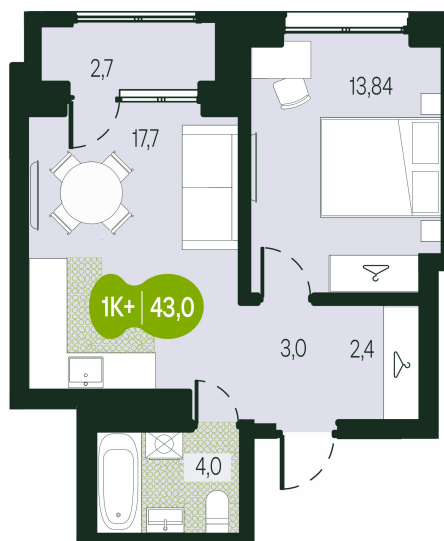

Номер: 114

2 комнатная 43.04 м²

Отсканируйте QR-код и
смотрите на сайте
sg.priroda.dev

7 453 581 руб.

В ипотеку от 26 395 руб.

На улицу

Жилые дома

С лоджией

Корпус	Секция 1.1	Этаж	12
Секция	1	Сдача	4 кв. 2026

20.09.2024, 00:15

Не является публичной офертой, цена может быть скорректирована.
Информация взята с сайта «sg.priroda.dev»

На этаже 12

2 комнатная 43.04 м²

20.09.2024, 00:15

Не является публичной офертой, цена может быть скорректирована.

Информация взята с сайта «sg.priroda.dev»

На генплане Секция 1.1

2 комнатная 43.04 м²

20.09.2024, 00:15

Не является публичной офертой, цена может быть скорректирована.