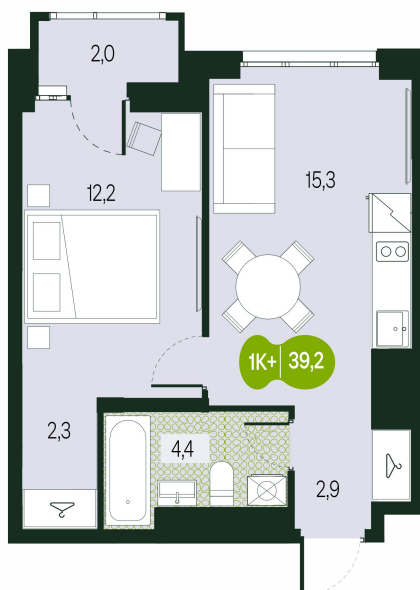

Номер: 17

2 комнатная 39.2 м²

Отсканируйте QR-код и
смотрите на сайте
sg.priroda.dev

6 504 496 руб.

В ипотеку от 23 034 руб.

На улицу

Трасса

Жилые дома

Корпус

Секция 1.4

Этаж

3

Секция

4

Сдача

4 кв. 2026

19.09.2024, 23:56

Не является публичной офертой, цена может быть скорректирована.
Информация взята с сайта «sg.priroda.dev»

На этаже 3

2 комнатная 39.2 м²

19.09.2024, 23:56

Не является публичной офертой, цена может быть скорректирована.

Информация взята с сайта «sg.priroda.dev»

На генплане Секция 1.4

2 комнатная 39.2 м²

19.09.2024, 23:56

Не является публичной офертой, цена может быть скорректирована.

Информация взята с сайта «sg.priroda.dev»