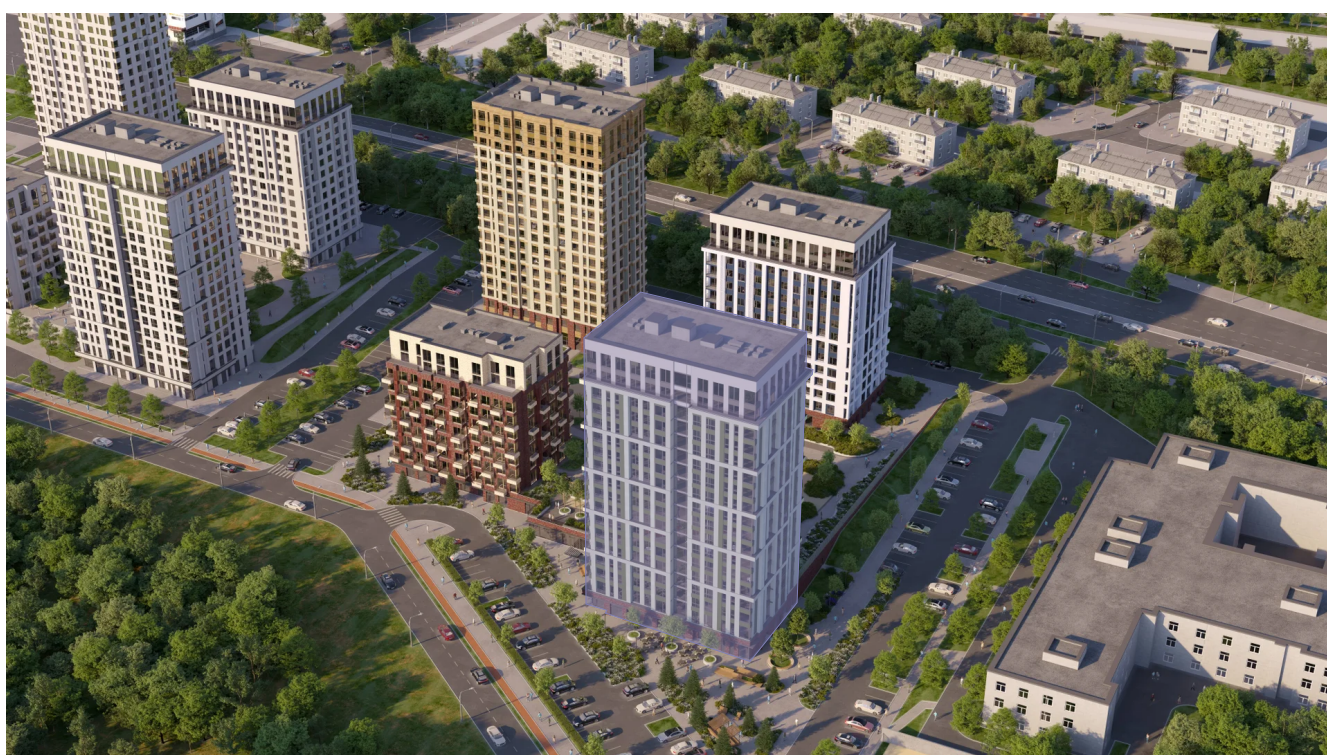

Номер: 98

4 комнатная 86.5 м²

Отсканируйте QR-код и
смотрите на сайте
sg.priroda.dev

12 162 500 руб.

В ипотеку от 43 070 руб.

- На улицу
- Поле/поле
- С балконом
- С лоджией

Корпус	Секция 1.2	Этаж	10
Секция	2	Сдача	4 кв. 2026

20.09.2024, 00:51

Не является публичной офертой, цена может быть скорректирована.
Информация взята с сайта «sg.priroda.dev»

На генплане Секция 1.2

4 комнатная 86.5 м²

20.09.2024, 00:51

Не является публичной офертой, цена может быть скорректирована.