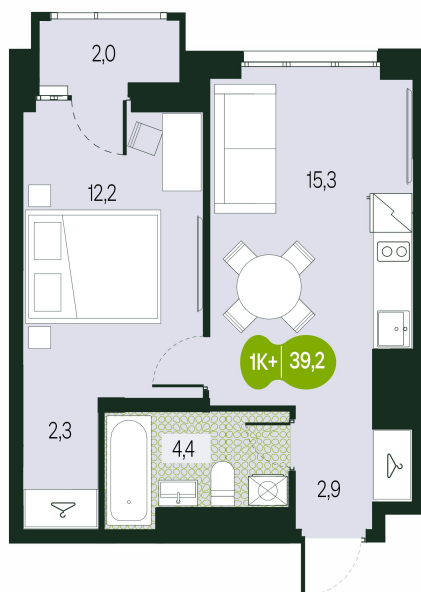

Номер: 107

2 комнатная 39.2 м²

Отсканируйте QR-код и
смотрите на сайте
sg.priroda.dev

6 799 711 руб.

В ипотеку от 24 080 руб.

На улицу

Трасса

Жилые дома

Корпус

Секция 1.4

Этаж

12

Секция

4

Сдача

4 кв. 2026

20.09.2024, 02:39

Не является публичной офертой, цена может быть скорректирована.
Информация взята с сайта «sg.priroda.dev»

На этаже 12

2 комнатная 39.2 м²

20.09.2024, 02:39

Не является публичной офертой, цена может быть скорректирована.

Информация взята с сайта «sg.priroda.dev»

На генплане Секция 1.4

2 комнатная 39.2 м²

20.09.2024, 02:39

Не является публичной офертой, цена может быть скорректирована.

Информация взята с сайта «sg.priroda.dev»