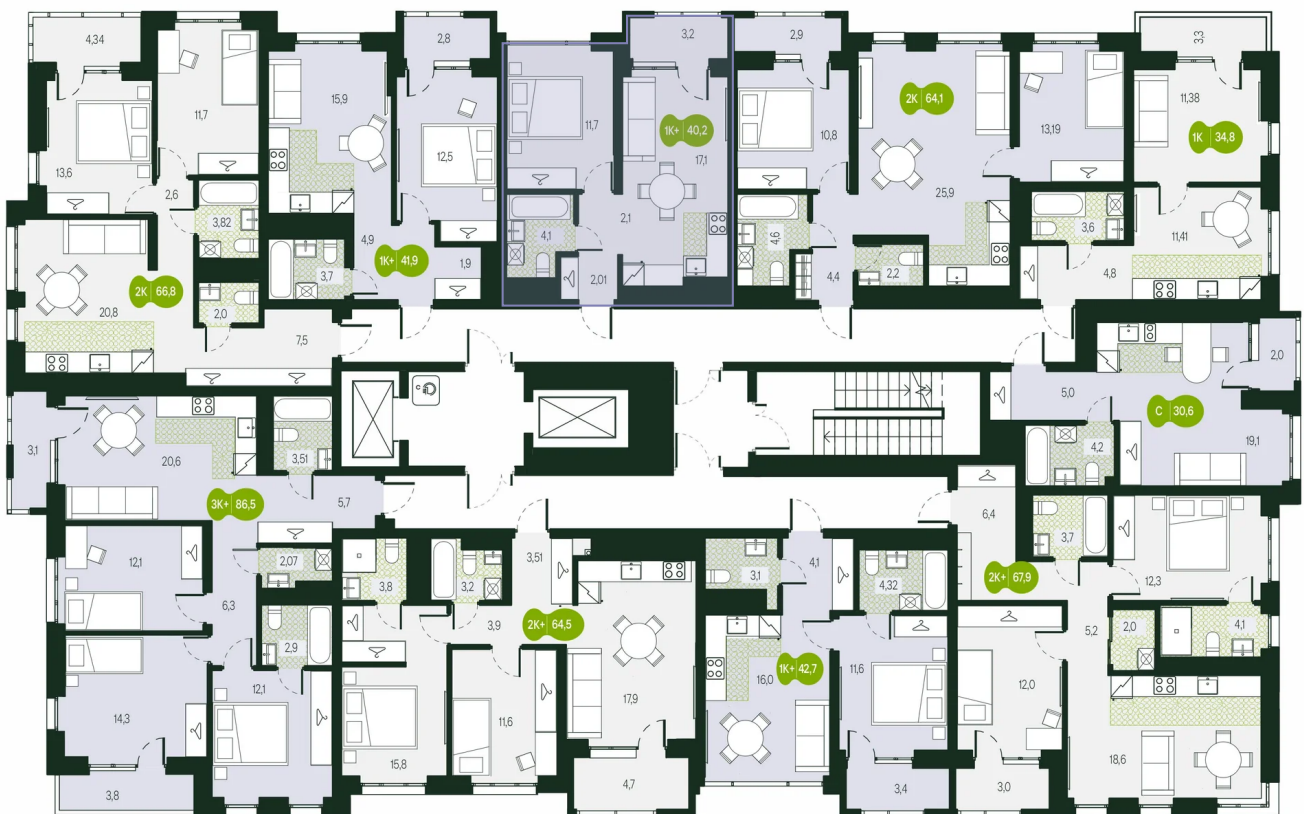

Корпус

Секция 1.2

Этаж

5

Секция

2

Сдача

4 кв. 2026

20.09.2024, 00:44

Не является публичной офертой, цена может быть скорректирована.
Информация взята с сайта «sg.priroda.dev»

На этаже 5

1 комнатная 34.8 м²

20.09.2024, 00:44

Не является публичной офертой, цена может быть скорректирована.

Информация взята с сайта «sg.priroda.dev»

На генплане Секция 1.2

1 комнатная 34.8 м²

20.09.2024, 00:44

Не является публичной офертой, цена может быть скорректирована.

Информация взята с сайта «sg.priroda.dev»