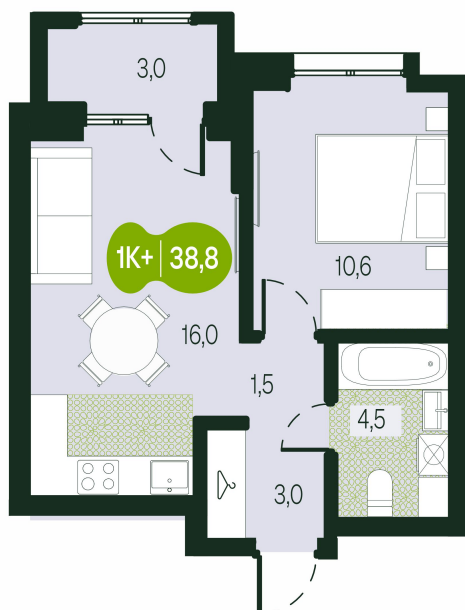

Номер: 94

2 комнатная 38.85 м²

Отсканируйте QR-код и
смотрите на сайте
sg.priroda.dev

6 529 500 руб.

В ипотеку от 23 123 руб.

Во двор

Двор

С лоджией

Корпус

Секция 1.1

Этаж

10

Секция

1

Сдача

4 кв. 2026

20.09.2024, 00:01

Не является публичной офертой, цена может быть скорректирована.
Информация взята с сайта «sg.priroda.dev»

На этаже 10

2 комнатная 38.85 м²

20.09.2024, 00:01

Не является публичной офертой, цена может быть скорректирована.

Информация взята с сайта «sg.priroda.dev»

На генплане Секция 1.1

2 комнатная 38.85 м²

20.09.2024, 00:01

Не является публичной офертой, цена может быть скорректирована.

Информация взята с сайта «sg.priroda.dev»