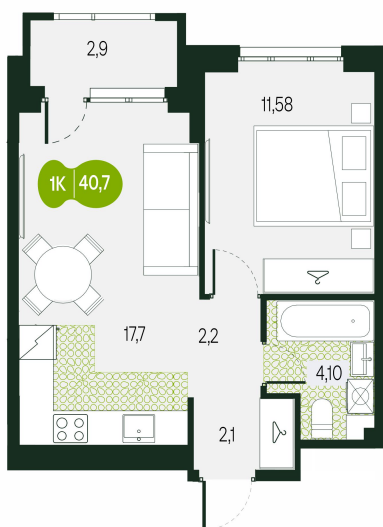

Номер: 68

2 комнатная 40.7 м²

Отсканируйте QR-код и
смотрите на сайте
sg.priroda.dev

6 610 209 руб.

В ипотеку от 23 408 руб.

На улицу

Трасса

Жилые дома

Корпус

Секция 1.4

Этаж

8

Секция

4

Сдача

4 кв. 2026

19.09.2024, 23:58

Не является публичной офертой, цена может быть скорректирована.
Информация взята с сайта «sg.priroda.dev»

На этаже 8

2 комнатная 40.7 м²

19.09.2024, 23:58

Не является публичной офертой, цена может быть скорректирована.

Информация взята с сайта «sg.priroda.dev»

На генплане Секция 1.4

2 комнатная 40.7 м²

19.09.2024, 23:58

Не является публичной офертой, цена может быть скорректирована.

Информация взята с сайта «sg.priroda.dev»