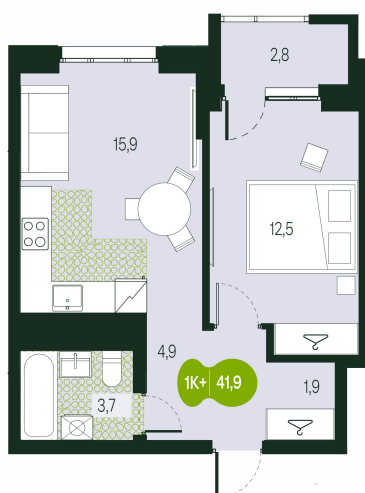

Номер: 30

2 комнатная 41.9 м²

Отсканируйте QR-код и
смотрите на сайте
sg.priroda.dev

6 715 000 руб.

В ипотеку от 23 780 руб.

Во двор

Двор

С лоджией

Корпус

Секция 1.2

Этаж

4

Секция

2

Сдача

4 кв. 2026

20.09.2024, 02:47

Не является публичной офертой, цена может быть скорректирована.
Информация взята с сайта «sg.priroda.dev»

На этаже 4

2 комнатная 41.9 м²

20.09.2024, 02:47

Не является публичной офертой, цена может быть скорректирована.

Информация взята с сайта «sg.priroda.dev»

На генплане Секция 1.2

2 комнатная 41.9 м²

20.09.2024, 02:47

Не является публичной офертой, цена может быть скорректирована.

Информация взята с сайта «sg.priroda.dev»