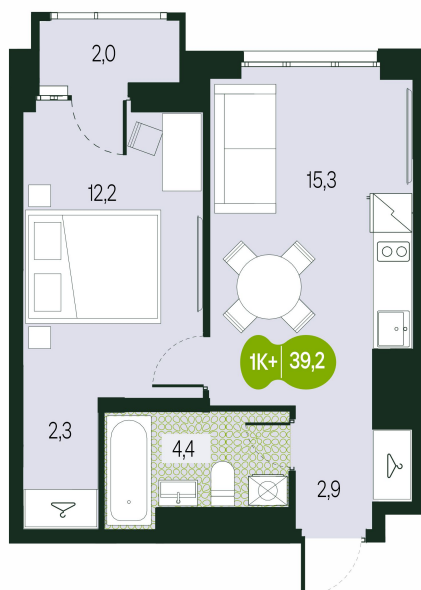

Номер: 87

2 комнатная 39.2 м²

Отсканируйте QR-код и
смотрите на сайте
sg.priroda.dev

6 652 358 руб.

В ипотеку от 23 558 руб.

На улицу

Трасса

Жилые дома

Корпус

Секция 1.4

Этаж

10

Секция

4

Сдача

4 кв. 2026

20.09.2024, 02:47

Не является публичной офертой, цена может быть скорректирована.
Информация взята с сайта «sg.priroda.dev»

На генплане Секция 1.4

2 комнатная 39.2 м²

20.09.2024, 02:47

Не является публичной офертой, цена может быть скорректирована.