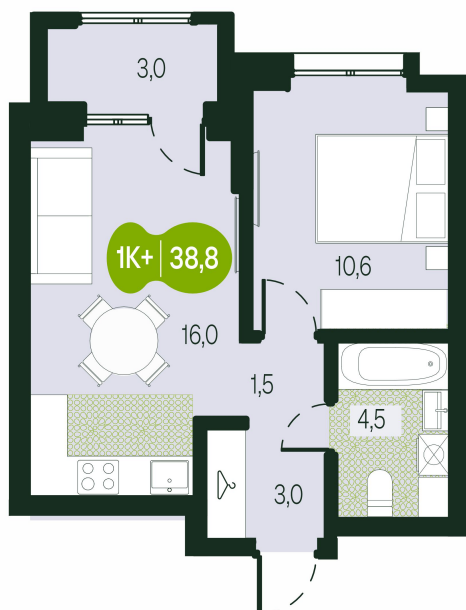

Номер: 72

2 комнатная 38.85 м²

Отсканируйте QR-код и
смотрите на сайте
sg.priroda.dev

6 384 500 руб.

В ипотеку от 22 609 руб.

Во двор

Двор

С лоджией

Корпус

Секция 1.1

Этаж

8

Секция

1

Сдача

4 кв. 2026

20.09.2024, 00:12

Не является публичной офертой, цена может быть скорректирована.
Информация взята с сайта «sg.priroda.dev»

На этаже 8

2 комнатная 38.85 м²

20.09.2024, 00:12

Не является публичной офертой, цена может быть скорректирована.

Информация взята с сайта «sg.priroda.dev»

На генплане Секция 1.1

2 комнатная 38.85 м²

20.09.2024, 00:12

Не является публичной офертой, цена может быть скорректирована.

Информация взята с сайта «sg.priroda.dev»