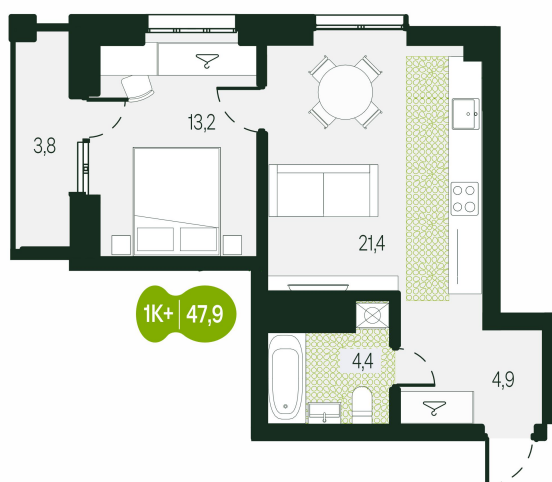

Номер: 47

2 комнатная 47.92 м²

Отсканируйте QR-код и
смотрите на сайте
sg.priroda.dev

8 031 000 руб.

В ипотеку от 28 440 руб.

На улицу

Жк/трасса

С лоджией

Корпус	Секция 1.1	Этаж	6
Секция	1	Сдача	4 кв. 2026

20.09.2024, 00:56

Не является публичной офертой, цена может быть скорректирована.
Информация взята с сайта «sg.priroda.dev»

На этаже 6

2 комнатная 47.92 м²

20.09.2024, 00:56

Не является публичной офертой, цена может быть скорректирована.

Информация взята с сайта «sg.priroda.dev»

На генплане Секция 1.1

2 комнатная 47.92 м²

20.09.2024, 00:56

Не является публичной офертой, цена может быть скорректирована.