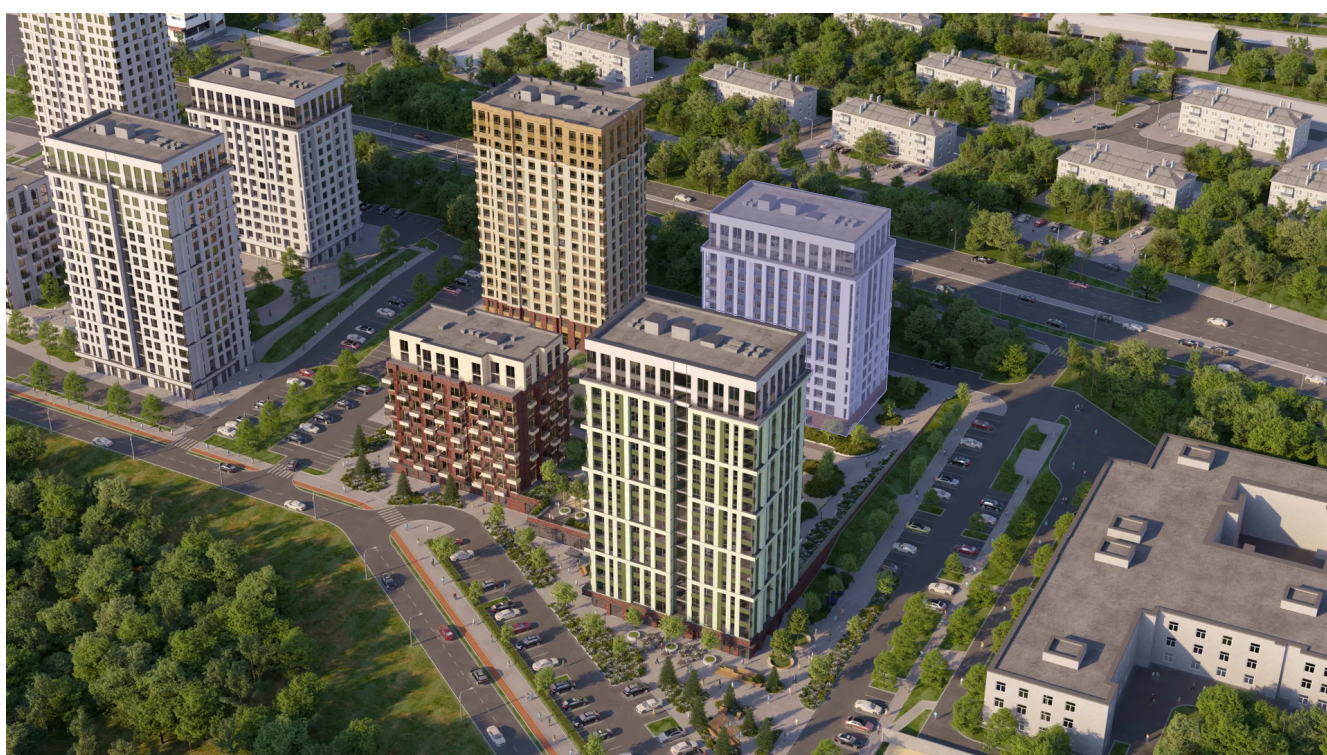

Корпус	Секция 1.1	Этаж	6
Секция	1	Сдача	4 кв. 2026

20.09.2024, 00:56

Не является публичной офертой, цена может быть скорректирована.
Информация взята с сайта «sg.priroda.dev»

На этаже 6

2 комнатная 47.92 м²

20.09.2024, 00:56

Не является публичной офертой, цена может быть скорректирована.

Информация взята с сайта «sg.priroda.dev»

На генплане Секция 1.1

2 комнатная 47.92 м²

20.09.2024, 00:56

Не является публичной офертой, цена может быть скорректирована.