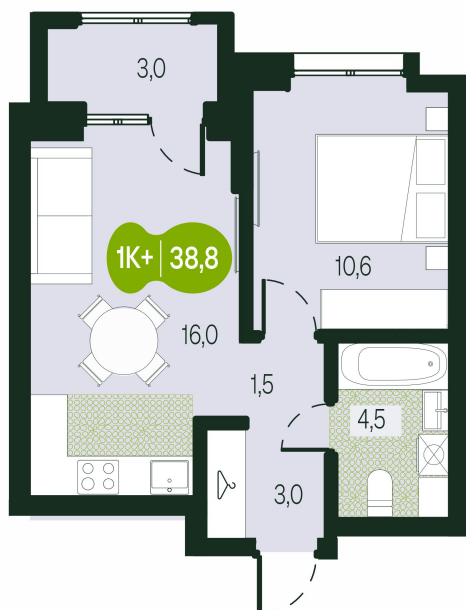

Номер: 6

2 комнатная 38.85 м²

Отсканируйте QR-код и
смотрите на сайте
sg.priroda.dev

6 239 000 руб.

В ипотеку от 22 094 руб.

Во двор

Двор

С лоджией

Корпус	Секция 1.1	Этаж	2
Секция	1	Сдача	4 кв. 2026

19.09.2024, 22:02

Не является публичной офертой, цена может быть скорректирована.
Информация взята с сайта «sg.priroda.dev»

На этаже 2

2 комнатная 38.85 м²

19.09.2024, 22:02

Не является публичной офертой, цена может быть скорректирована.

Информация взята с сайта «sg.priroda.dev»

На генплане Секция 1.1

2 комнатная 38.85 м²

19.09.2024, 22:02

Не является публичной офертой, цена может быть скорректирована.