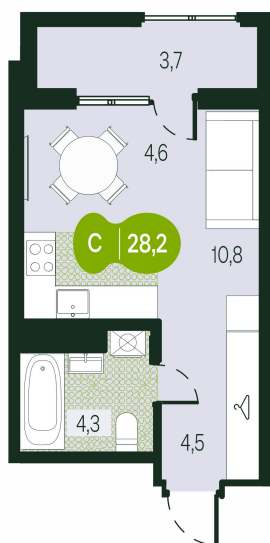

Номер: 11

Студия 28.21 м²

Отсканируйте QR-код и
смотрите на сайте
sg.priroda.dev

5 025 000 руб.

В ипотеку от 14 490 руб.

На улицу и двор

Трасса

Жилые дома

С лоджией

Этаж

2

Секция

1

Сдача

4 кв. 2026

30.10.2024, 01:23

Не является публичной офертой, цена может быть скорректирована.
Информация взята с сайта «sg.priroda.dev»

На этаже 2

Студия 28.21 м²

30.10.2024, 01:23

Не является публичной офертой, цена может быть скорректирована.