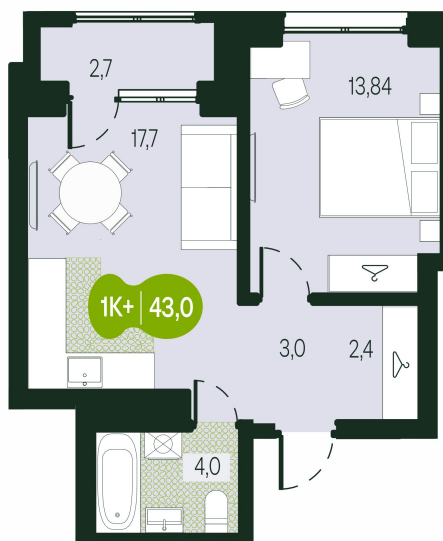

# 2 комнатная 43.04 м<sup>2</sup>

Отсканируйте QR-код и  
смотрите на сайте  
sg.priroda.dev

## 7 291 062 руб.

В ипотеку от 25 819 руб.

На улицу

Жилые дома

С лоджией

Корпус	Секция 1.1	Этаж	6
Секция	1	Сдача	4 кв. 2026

20.09.2024, 00:03

Не является публичной офертой, цена может быть скорректирована.  
Информация взята с сайта «sg.priroda.dev»

# На генплане Секция 1.1

2 комнатная 43.04 м<sup>2</sup>

20.09.2024, 00:03

Не является публичной офертой, цена может быть скорректирована.

Информация взята с сайта «sg.priroda.dev»