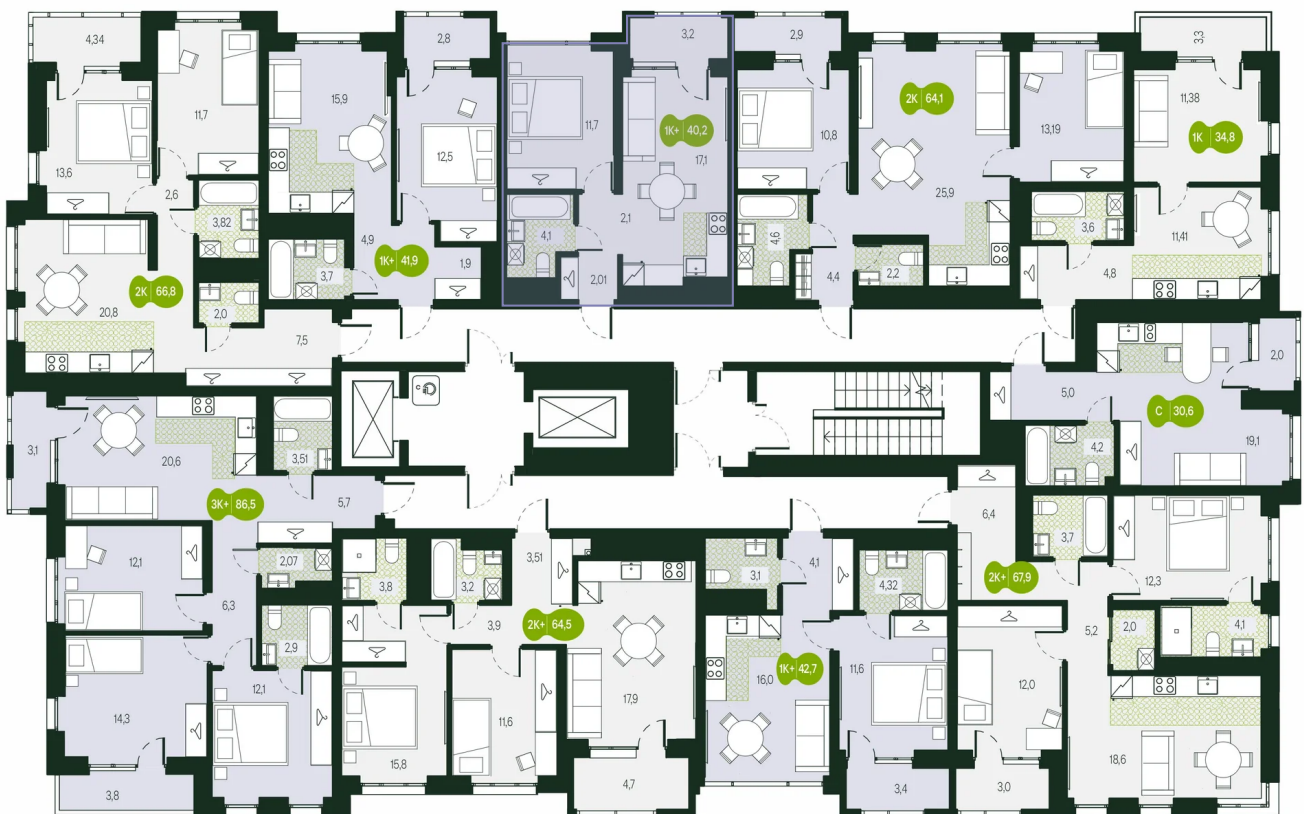

Номер: 63

1 комнатная 34.8 м²

Отсканируйте QR-код и
смотрите на сайте
sg.priroda.dev

5 848 000 руб.

В ипотеку от 20 709 руб.

На улицу

Двор/жк

С лоджией

Корпус	Секция 1.2	Этаж	7
Секция	2	Сдача	4 кв. 2026

20.09.2024, 01:08

Не является публичной офертой, цена может быть скорректирована.
Информация взята с сайта «sg.priroda.dev»

На этаже 7

1 комнатная 34.8 м²

20.09.2024, 01:08

Не является публичной офертой, цена может быть скорректирована.
Информация взята с сайта «sg.priroda.dev»

На генплане Секция 1.2

1 комнатная 34.8 м²

20.09.2024, 01:08

Не является публичной офертой, цена может быть скорректирована.