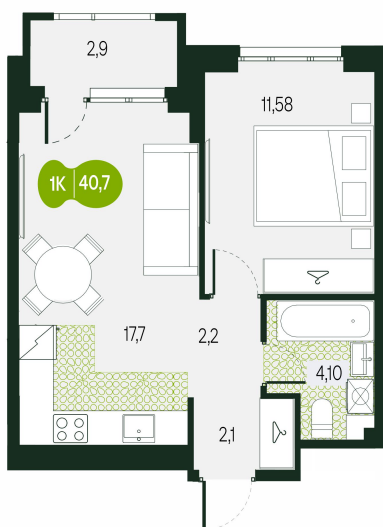

Номер: 88

2 комнатная 40.7 м²

Отсканируйте QR-код и
смотрите на сайте
sg.priroda.dev

6 610 209 руб.

В ипотеку от 23 408 руб.

На улицу

Трасса

Жилые дома

Корпус

Секция 1.4

Этаж

10

Секция

4

Сдача

4 кв. 2026

20.09.2024, 02:49

Не является публичной офертой, цена может быть скорректирована.
Информация взята с сайта «sg.priroda.dev»

На этаже 10

2 комнатная 40.7 м²

20.09.2024, 02:49

Не является публичной офертой, цена может быть скорректирована.
Информация взята с сайта «sg.priroda.dev»

На генплане Секция 1.4

2 комнатная 40.7 м²

20.09.2024, 02:49

Не является публичной офертой, цена может быть скорректирована.

Информация взята с сайта «sg.priroda.dev»