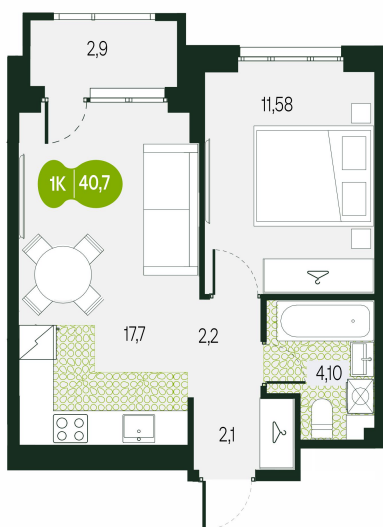

Номер: 118

2 комнатная 40.7 м²

Отсканируйте QR-код и
смотрите на сайте
sg.priroda.dev

6 761 410 руб.

В ипотеку от 23 944 руб.

На улицу

Трасса

Жилые дома

Корпус

Секция 1.4

Этаж

13

Секция

4

Сдача

4 кв. 2026

20.09.2024, 01:36

Не является публичной офертой, цена может быть скорректирована.
Информация взята с сайта «sg.priroda.dev»

На генплане Секция 1.4

2 комнатная 40.7 м²

20.09.2024, 01:36

Не является публичной офертой, цена может быть скорректирована.