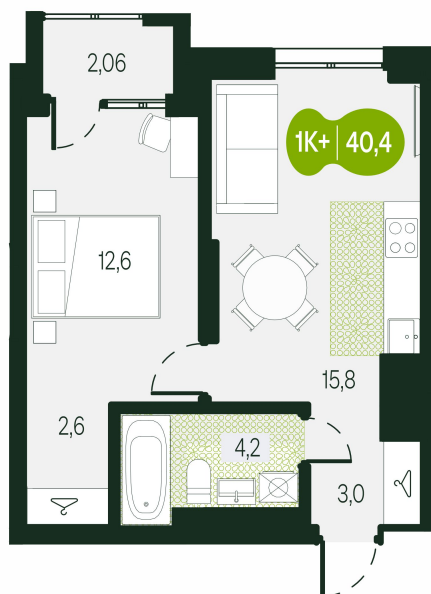

Номер: 76

# 2 комнатная 40.43 м<sup>2</sup>

Отсканируйте QR-код и  
смотрите на сайте  
sg.priroda.dev

6 771 000 руб.

В ипотеку от 23 978 руб.

На улицу

Трасса

Жилые дома

С лоджией

Корпус

Секция 1.1

Этаж

8

Секция

1

Сдача

4 кв. 2026

# На генплане Секция 1.1

2 комнатная 40.43 м<sup>2</sup>

20.09.2024, 02:27

Не является публичной офертой, цена может быть скорректирована.

Информация взята с сайта «sg.priroda.dev»