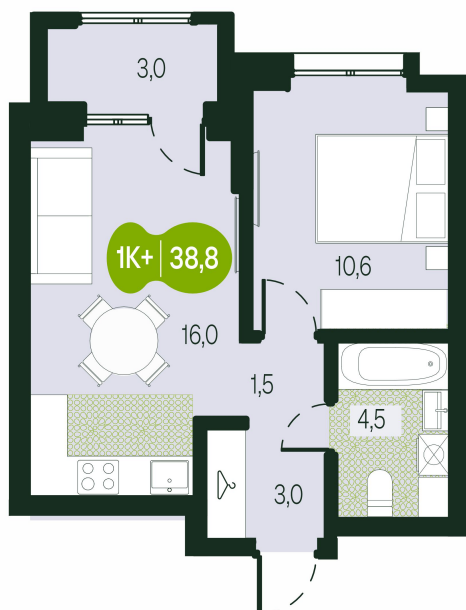

Номер: 61

2 комнатная 38.85 м²

Отсканируйте QR-код и
смотрите на сайте
sg.priroda.dev

6 384 500 руб.

В ипотеку от 22 609 руб.

Во двор

Двор

С лоджией

Корпус

Секция 1.1

Этаж

7

Секция

1

Сдача

4 кв. 2026

20.09.2024, 00:40

Не является публичной офертой, цена может быть скорректирована.
Информация взята с сайта «sg.priroda.dev»

На этаже 7

2 комнатная 38.85 м²

20.09.2024, 00:40

Не является публичной офертой, цена может быть скорректирована.

Информация взята с сайта «sg.priroda.dev»

На генплане Секция 1.1

2 комнатная 38.85 м²

20.09.2024, 00:40

Не является публичной офертой, цена может быть скорректирована.

Информация взята с сайта «sg.priroda.dev»