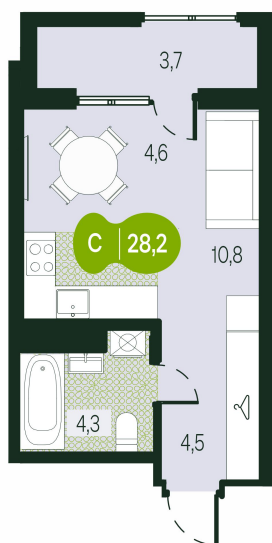

Номер: 121

Студия 28.21 м²

Отсканируйте QR-код и
смотрите на сайте
sg.priroda.dev

5 265 000 руб.

В ипотеку от 15 182 руб.

На улицу и двор

Трасса

Жилые дома

С лоджией

Этаж

12

Секция

1

Сдача

4 кв. 2026

30.10.2024, 01:28

Не является публичной офертой, цена может быть скорректирована.
Информация взята с сайта «sg.priroda.dev»

На этаже 12

Студия 28.21 м²

30.10.2024, 01:28

Не является публичной офертой, цена может быть скорректирована.