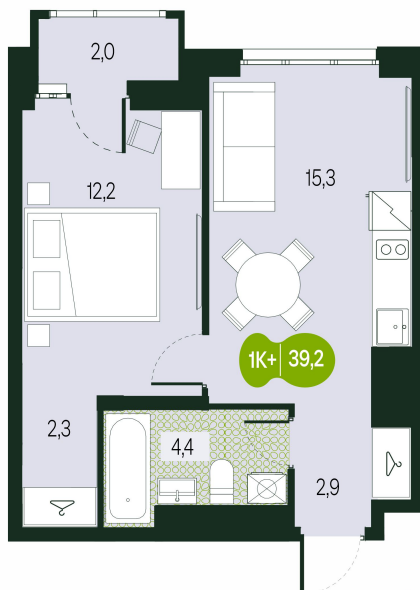

Номер: 7

2 комнатная 39.2 м²

Отсканируйте QR-код и
смотрите на сайте
sg.priroda.dev

6 504 496 руб.

В ипотеку от 23 034 руб.

На улицу

Трасса

Жилые дома

Корпус	Секция 1.4	Этаж	2
Секция	4	Сдача	4 кв. 2026

19.09.2024, 22:00

Не является публичной офертой, цена может быть скорректирована.
Информация взята с сайта «sg.priroda.dev»

На этаже 2

2 комнатная 39.2 м²

19.09.2024, 22:00

Не является публичной офертой, цена может быть скорректирована.

Информация взята с сайта «sg.priroda.dev»

На генплане Секция 1.4

2 комнатная 39.2 м²

19.09.2024, 22:00

Не является публичной офертой, цена может быть скорректирована.