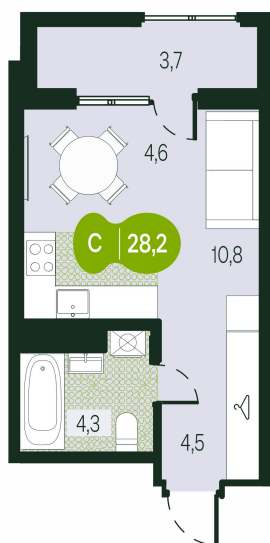

Номер: 88

Студия 28.21 м²

Отсканируйте QR-код и
смотрите на сайте
sg.priroda.dev

5 265 000 руб.

В ипотеку от 15 182 руб.

На улицу и двор

Трасса

Жилые дома

С лоджией

Этаж

9

Секция

1

Сдача

4 кв. 2026

30.10.2024, 01:30

Не является публичной офертой, цена может быть скорректирована.
Информация взята с сайта «sg.priroda.dev»

На этаже 9

Студия 28.21 м²

30.10.2024, 01:30

Не является публичной офертой, цена может быть скорректирована.