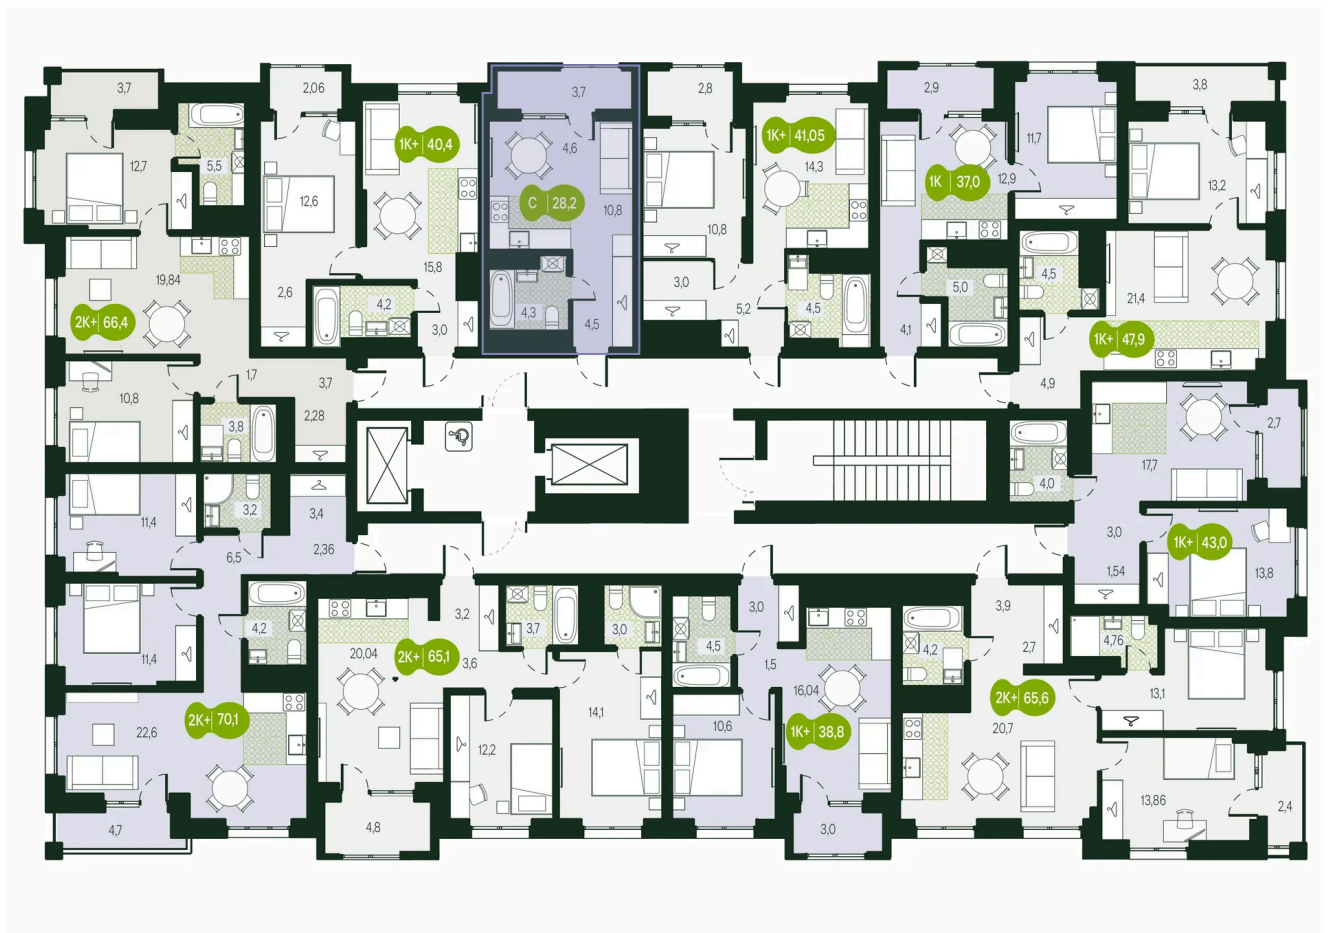

На улицу и двор

Трасса

Жилые дома

С лоджией

Этаж

9

Секция

1

Сдача

4 кв. 2026

26.12.2024, 15:40

Не является публичной офертой, цена может быть скорректирована.
Информация взята с сайта «sg.priroda.dev»

На этаже 9

Студия 28.21 м²

26.12.2024, 15:40

Не является публичной офертой, цена может быть скорректирована.

Информация взята с сайта «sg.priroda.dev»

Студия 28.21 м²

26.12.2024, 15:40

Не является публичной офертой, цена может быть скорректирована.

Информация взята с сайта «sg.priroda.dev»