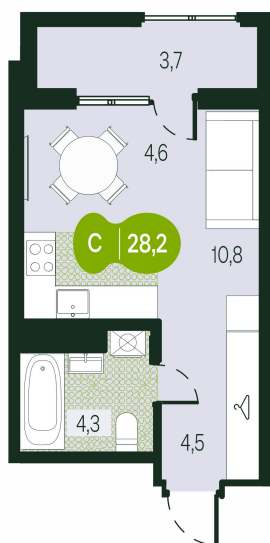

Номер: 88

Студия 28.21 м²

Отсканируйте QR-код и
смотрите на сайте
sg.priroda.dev

~~5 854 680 руб.~~

5 269 212 руб.

В ипотеку от 15 182 руб.

Скидка -10%

Предчистовая отделка

На улицу и двор

Трасса

Жилые дома

С лоджией

Этаж

9

Секция

1

Сдача

4 кв. 2026

26.12.2024, 15:40

Не является публичной офертой, цена может быть скорректирована.
Информация взята с сайта «sg.priroda.dev»

На этаже 9

Студия 28.21 м²

26.12.2024, 15:40

Не является публичной офертой, цена может быть скорректирована.