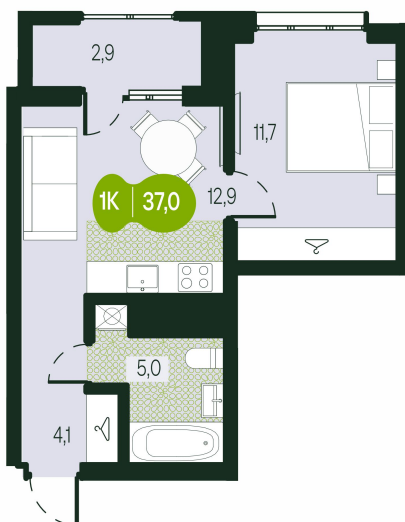

Номер: 68

1 комнатная 37 м²

Отсканируйте QR-код и
смотрите на сайте
sg.priroda.dev

6 073 500 руб.

В ипотеку от 21 508 руб.

На улицу

Трасса

Жилые дома

С лоджией

Корпус

Секция 1.1

Этаж

8

Секция

1

Сдача

4 кв. 2026

19.09.2024, 23:55

Не является публичной офертой, цена может быть скорректирована.
Информация взята с сайта «sg.priroda.dev»

На этаже 8

1 комнатная 37 м²

19.09.2024, 23:55

Не является публичной офертой, цена может быть скорректирована.

Информация взята с сайта «sg.priroda.dev»

На генплане Секция 1.1

1 комнатная 37 м²

19.09.2024, 23:55

Не является публичной офертой, цена может быть скорректирована.

Информация взята с сайта «sg.priroda.dev»