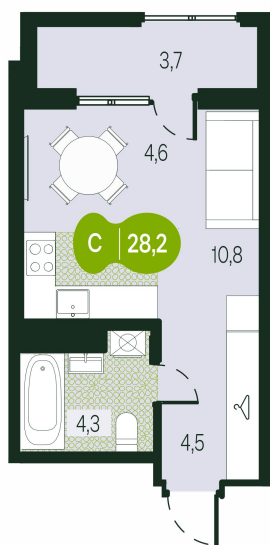

Номер: 55

Студия 28.21 м²

Отсканируйте QR-код и
смотрите на сайте
sg.priroda.dev

5 721 240 руб.

В ипотеку от 14 836 руб.

Предчистовая отделка

На улицу и двор

Трасса

Жилые дома

С лоджией

Этаж

6

Секция

1

Сдача

4 кв. 2026