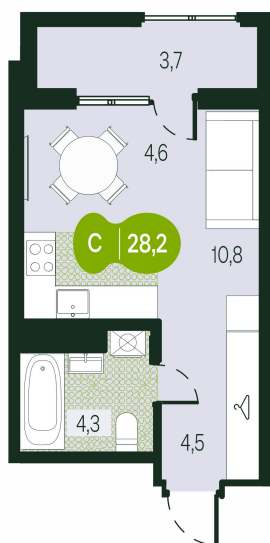

Номер: 55

Студия 28.21 м²

Отсканируйте QR-код и
смотрите на сайте
sg.priroda.dev

5 145 000 руб.

В ипотеку от 14 836 руб.

На улицу и двор

Трасса

Жилые дома

С лоджией

Этаж

6

Секция

1

Сдача

4 кв. 2026

30.10.2024, 01:28

Не является публичной офертой, цена может быть скорректирована.
Информация взята с сайта «sg.priroda.dev»

На этаже 6

Студия 28.21 м²

30.10.2024, 01:28

Не является публичной офертой, цена может быть скорректирована.