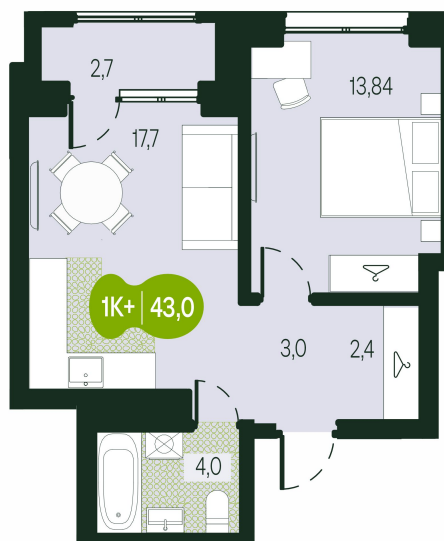

Номер: 70

2 комнатная 43.04 м²

Отсканируйте QR-код и
смотрите на сайте
sg.priroda.dev

7 291 062 руб.

В ипотеку от 25 819 руб.

На улицу

Жилые дома

С лоджией

Корпус

Секция 1.1

Этаж

8

Секция

1

Сдача

4 кв. 2026

20.09.2024, 00:08

Не является публичной офертой, цена может быть скорректирована.
Информация взята с сайта «sg.priroda.dev»

На этаже 8

2 комнатная 43.04 м²

20.09.2024, 00:08

Не является публичной офертой, цена может быть скорректирована.
Информация взята с сайта «sg.priroda.dev»

На генплане Секция 1.1

2 комнатная 43.04 м²

20.09.2024, 00:08

Не является публичной офертой, цена может быть скорректирована.

Информация взята с сайта «sg.priroda.dev»