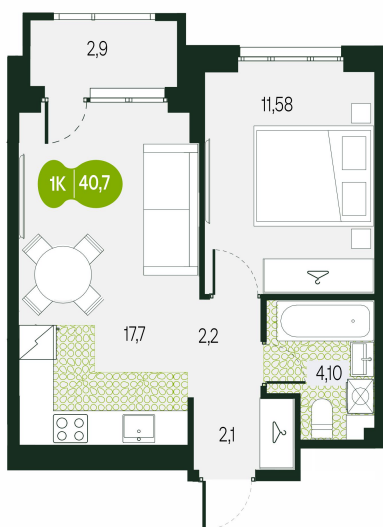

Номер: 8

2 комнатная 40.7 м²

Отсканируйте QR-код и
смотрите на сайте
sg.priroda.dev

6 459 009 руб.

В ипотеку от 22 873 руб.

На улицу

Трасса

Жилые дома

Корпус

Секция 1.4

Этаж

2

Секция

4

Сдача

4 кв. 2026

19.09.2024, 23:50

Не является публичной офертой, цена может быть скорректирована.

Информация взята с сайта «sg.priroda.dev»

На этаже 2

2 комнатная 40.7 м²

19.09.2024, 23:50

Не является публичной офертой, цена может быть скорректирована.

Информация взята с сайта «sg.priroda.dev»

На генплане Секция 1.4

2 комнатная 40.7 м²

19.09.2024, 23:50

Не является публичной офертой, цена может быть скорректирована.

Информация взята с сайта «sg.priroda.dev»