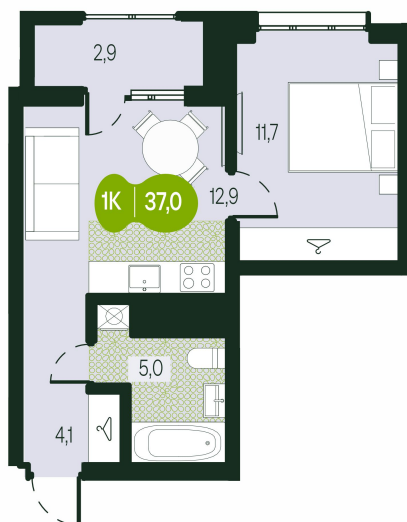

Номер: 101

1 комнатная 37 м²

Отсканируйте QR-код и
смотрите на сайте
sg.priroda.dev

6 218 000 руб.

В ипотеку от 22 020 руб.

На улицу

Трасса

Жилые дома

С лоджией

Корпус

Секция 1.1

Этаж

11

Секция

1

Сдача

4 кв. 2026

20.09.2024, 00:34

Не является публичной офертой, цена может быть скорректирована.
Информация взята с сайта «sg.priroda.dev»

На этаже 11

1 комнатная 37 м²

20.09.2024, 00:34

Не является публичной офертой, цена может быть скорректирована.

Информация взята с сайта «sg.priroda.dev»

На генплане Секция 1.1

1 комнатная 37 м²

20.09.2024, 00:34

Не является публичной офертой, цена может быть скорректирована.

Информация взята с сайта «sg.priroda.dev»