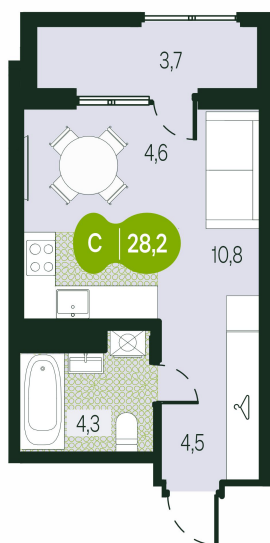

Номер: 44

Студия 28.21 м²

Отсканируйте QR-код и
смотрите на сайте
sg.priroda.dev

5 145 000 руб.

В ипотеку от 14 836 руб.

На улицу и двор

Трасса

Жилые дома

С лоджией

Этаж

5

Секция

1

Сдача

4 кв. 2026

30.10.2024, 01:24

Не является публичной офертой, цена может быть скорректирована.
Информация взята с сайта «sg.priroda.dev»

На этаже 5

Студия 28.21 м²

30.10.2024, 01:24

Не является публичной офертой, цена может быть скорректирована.