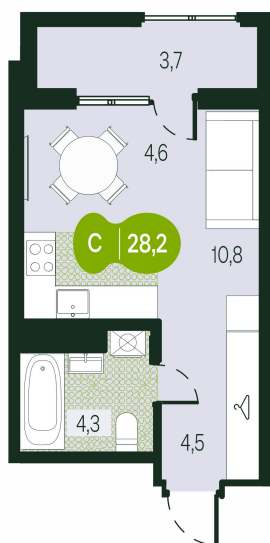

Номер: 77

Студия 28.21 м²

Отсканируйте QR-код и
смотрите на сайте
sg.priroda.dev

5 145 000 руб.

В ипотеку от 14 836 руб.

На улицу и двор

Трасса

Жилые дома

С лоджией

Этаж

8

Секция

1

Сдача

4 кв. 2026

30.10.2024, 01:30

Не является публичной офертой, цена может быть скорректирована.
Информация взята с сайта «sg.priroda.dev»

Студия 28.21 м²

30.10.2024, 01:30

Не является публичной офертой, цена может быть скорректирована.