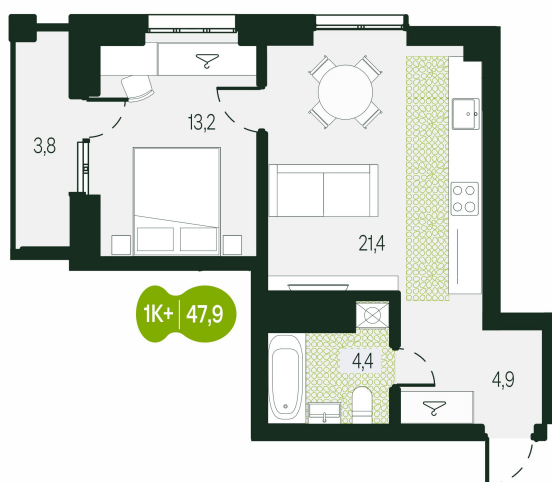

Номер: 113

2 комнатная 47.92 м²

Отсканируйте QR-код и
смотрите на сайте
sg.priroda.dev

8 218 500 руб.

В ипотеку от 29 104 руб.

На улицу

Жк/трасса

С лоджией

Корпус	Секция 1.1	Этаж	12
Секция	1	Сдача	4 кв. 2026

20.09.2024, 00:58

Не является публичной офертой, цена может быть скорректирована.
Информация взята с сайта «sg.priroda.dev»

На этаже 12

2 комнатная 47.92 м²

20.09.2024, 00:58

Не является публичной офертой, цена может быть скорректирована.

Информация взята с сайта «sg.priroda.dev»

На генплане Секция 1.1

2 комнатная 47.92 м²

20.09.2024, 00:58

Не является публичной офертой, цена может быть скорректирована.