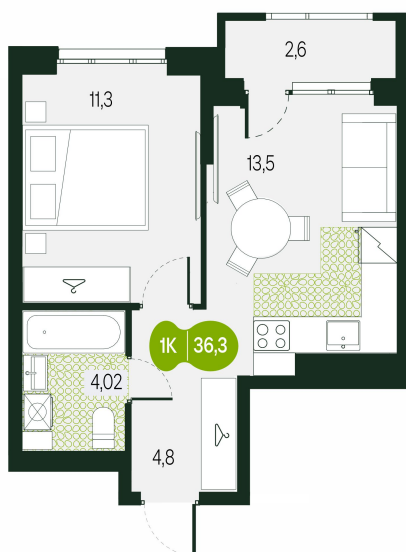

Номер: 90

1 комнатная 36.3 м²

Отсканируйте QR-код и
смотрите на сайте
sg.priroda.dev

5 960 272 руб.

В ипотеку от 21 107 руб.

На улицу

Трасса

Жилые дома

Корпус

Секция 1.4

Этаж

10

Секция

4

Сдача

4 кв. 2026

20.09.2024, 00:02

Не является публичной офертой, цена может быть скорректирована.
Информация взята с сайта «sg.priroda.dev»

На генплане Секция 1.4

1 комнатная 36.3 м²

20.09.2024, 00:02

Не является публичной офертой, цена может быть скорректирована.