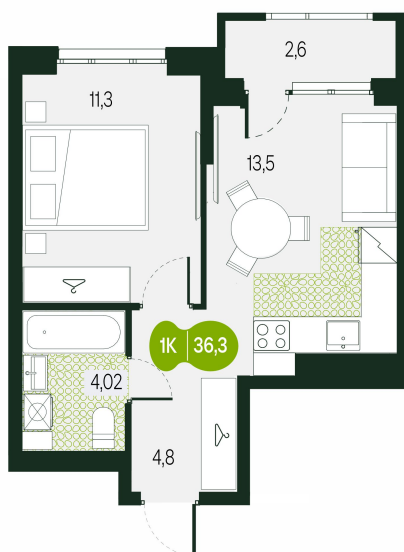

Номер: 70

1 комнатная 36.3 м²

Отсканируйте QR-код и
смотрите на сайте
sg.priroda.dev

5 960 272 руб.

В ипотеку от 21 107 руб.

На улицу

Трасса

Жилые дома

Корпус

Секция 1.4

Этаж

8

Секция

4

Сдача

4 кв. 2026

20.09.2024, 01:03

Не является публичной офертой, цена может быть скорректирована.
Информация взята с сайта «sg.priroda.dev»

На этаже 8

1 комнатная 36.3 м²

20.09.2024, 01:03

Не является публичной офертой, цена может быть скорректирована.

Информация взята с сайта «sg.priroda.dev»

На генплане Секция 1.4

1 комнатная 36.3 м²

20.09.2024, 01:03

Не является публичной офертой, цена может быть скорректирована.

Информация взята с сайта «sg.priroda.dev»