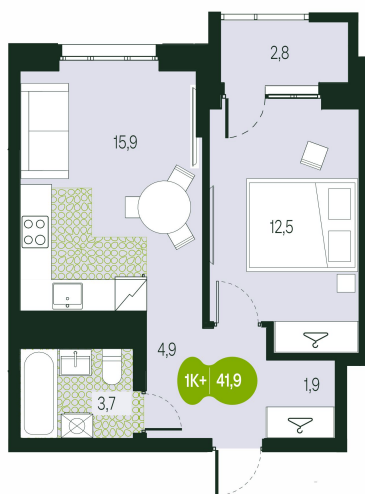

Номер: 10

2 комнатная 41.9 м²

Отсканируйте QR-код и
смотрите на сайте
sg.priroda.dev

6 715 000 руб.

В ипотеку от 23 780 руб.

Во двор

Двор

С лоджией

Корпус

Секция 1.2

Этаж

2

Секция

2

Сдача

4 кв. 2026

20.09.2024, 02:54

Не является публичной офертой, цена может быть скорректирована.
Информация взята с сайта «sg.priroda.dev»

На этаже 2

2 комнатная 41.9 м²

20.09.2024, 02:54

Не является публичной офертой, цена может быть скорректирована.

Информация взята с сайта «sg.priroda.dev»

На генплане Секция 1.2

2 комнатная 41.9 м²

20.09.2024, 02:54

Не является публичной офертой, цена может быть скорректирована.

Информация взята с сайта «sg.priroda.dev»